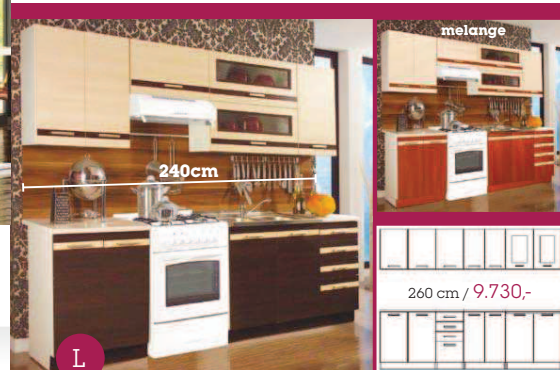

L

dark latté

7.990,-

- barva: wenge + dub devon, korpus bílý
- melange: olše + vanilka, korpus bílý