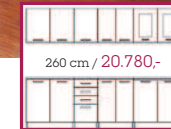

Kuchyně

Námi nabízené kuchyně lze zakoupit jako typizovanou sestavu za zvýhodněnou cenu, nebo po skříňkách a sestavit si tak sestavu na míru. Uvedená cena je vždy za sestavu dle obrázku. U kuchyní Moreno, Dark Latté, Nora a Premium má tato sestava celkovou délku 240 cm, u Costa 220 cm (včetně skříňky nad digestoř která má 60 cm). Dále nabízíme sestavy 260, které mají celkovou délku nahoře

i dole 260 cm, skládají se ze skříňek 2ks 80, 60 a 40 se šuplíky (u Premium je 60 i 40 se šuplíky), horní 80 vitřina, 80 plná, 60 a 40. Výška horních skříňek je 72 cm (u Moreno 58 cm), výška dolních skříňek je 82 cm bez PD. U všech kuchyní kromě Emily a Justýna je pracovní deska v ceně. Uváděné rozměry skříňek jsou maximální rozměry (u dolních včetně PD)

M

moreno

5.990,-

- barva: kaštan + devon, nebo vanilka
+ cocobollo, nebo surf black + gray, korpus bílý

E

emily

- barva dolních dvířek wenge, horní na výběr bílý lesk, slonovinová kost lesk, zelená lesk, bordó lesk, korpus wenge

J

justýna

- barva dvířek na výběr: lesk oranž, bílý, hněvý, vanilka, červený, fialový, růžová a zelený. Korpus wenge

L

dark latté

7.990,-

- barva: wenge + dub devon, korpus bílý
- melange: olše + vanilka, korpus bílý

C

costa

5.670,-

- barva dvířek dub paris + devon, korpus bílý