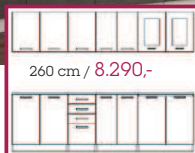

E

emily

- barva dolních dvířek wenge, horní na výběr bílý lesk, slonovinová kost lesk, zelená lesk, bordó lesk, korpus wenge