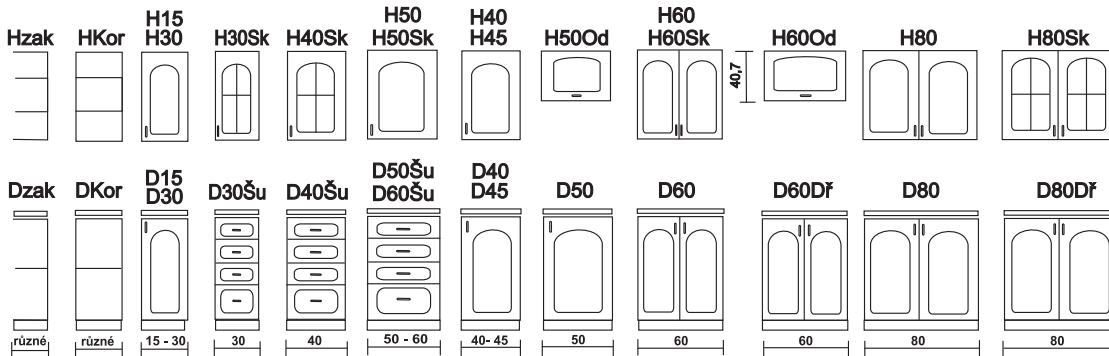

KUCHYNĚ "PARADE"

Kuchyň s dvířky "MDF"- PVC fólií

✓ MODERNÍ VZHLED
A PŘIJATELNÁ CENA

✓ korpusy jsou opatřeny PVC hranami

Hroh51
Hroh51Sk
Hroh51Dv

Hroh58
Hroh58Sk
Hroh58Dv

Droh79x79

Droh 89x89

Droh 77x77

Droh 84x84

+Mnoho dalších skříněk

211 (i vyšší)