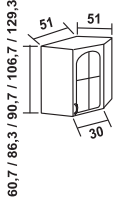

KUCHYNĚ "PARADE"

Kuchyň s dvířky "MDF"- PVC fólií

✓ MODERNÍ VZHLED
A PŘIJATELNÁ CENA

✓ korpusy jsou opatřeny PVC hranami

Hroh51
Hroh51Sk
Hroh51Dv

Hroh58
Hroh58Sk
Hroh58Dv

Droh79x79

Droh 89x89

Droh 77x77

Droh 84x84

+Mnoho dalších skříněk

211 (i vyšší)