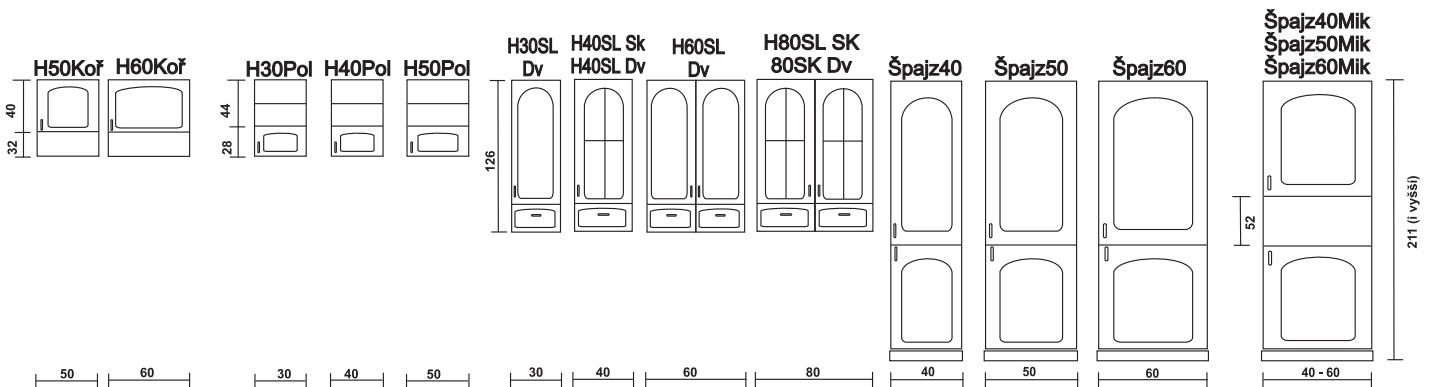

KUCHYNĚ "PARADE"

Kuchyň s dvířky "MDF"- PVC fólií

✓ MODERNÍ VZHLED
A PŘIJATELNÁ CENA

✓ korpusy jsou opatřeny PVC hranami

Hroh51
Hroh51Sk
Hroh51Dv

Hroh58
Hroh58Sk
Hroh58Dv

Droh79x79

Droh 89x89

Droh 77x77

Droh 84x84

+Mnoho dalších skříněk

211 (i vyšší)