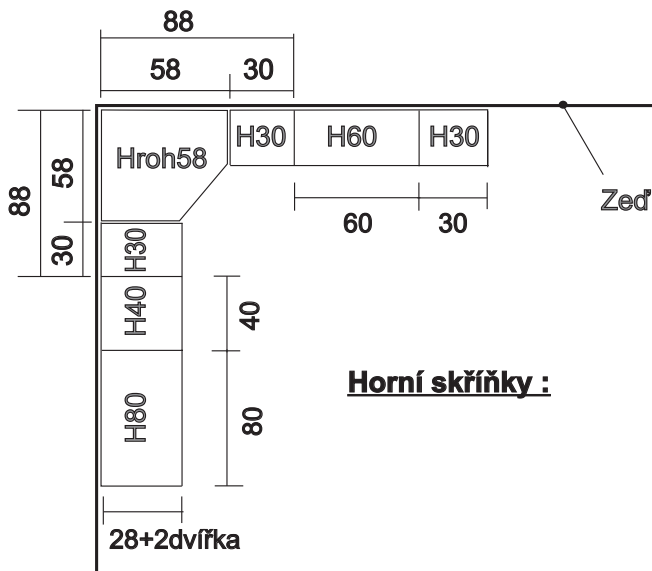

PŘÍKLAD SESTAVY 330 cm + 86 cm roh - výška horních skříňek 60,7 / 72 / 92,7 / 107cm:

Hroh, HrohSk, HrohDv 58 a 51

+Hrohy viz náskres

+Mnoho jiných skříňek
+Drohy viz náskres

Horní skříňky :

Dolní skříňky: