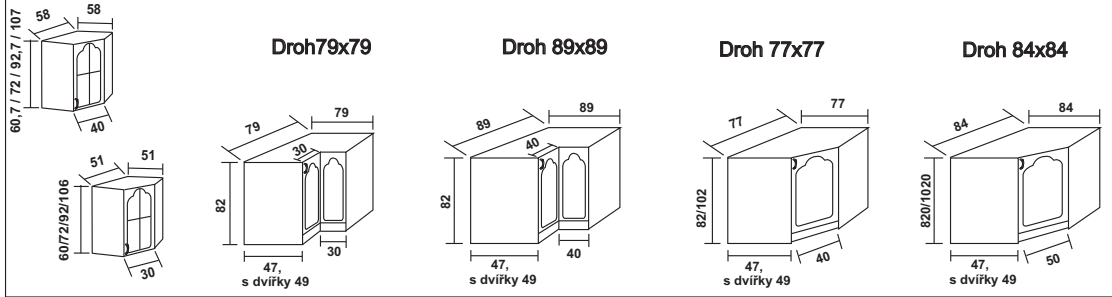

KUCHYNĚ "KLASIK"

Kuchyně na míru s dvířky "MDF-fólie"

- ✓ vyrobíme Vám téměř jakýkoliv rozměr skříňky-dvířka na míru
- ✓ mnoho tvarů dvířek bez příplatku
- ✓ technologie MDF-fólie zaručuje dlouhou životnost dvířek
- ✓ MDF-fólie technologie je vakuově potažená dvířek různobarevnou plastickou fólií
- ✓ velká mechanická odolnost
- ✓ výběr z ca 150-ti barev dvířek
- ✓ možnost sestavit do přímých, rohových i "U" sestav
- ✓ osazení jakýmkoliv dřezem
- ✓ dvířka s panty BLUM
- ✓ rohové skříňky mají velký úložný prostor
- ✓ **PŘIJATELNÁ CENA**

PŘÍKLAD SESTAVY 330 cm + 86 cm roh - výška horních skříňek 60,7 / 72 / 92,7 / 107cm:

Hroh, HrohSk, HrohDv 58 a 51

+Hrohy viz náskres

+Mnoho jiných skříňek
+Drohy viz náskres

Horní skříňky :

Dolní skříňky: