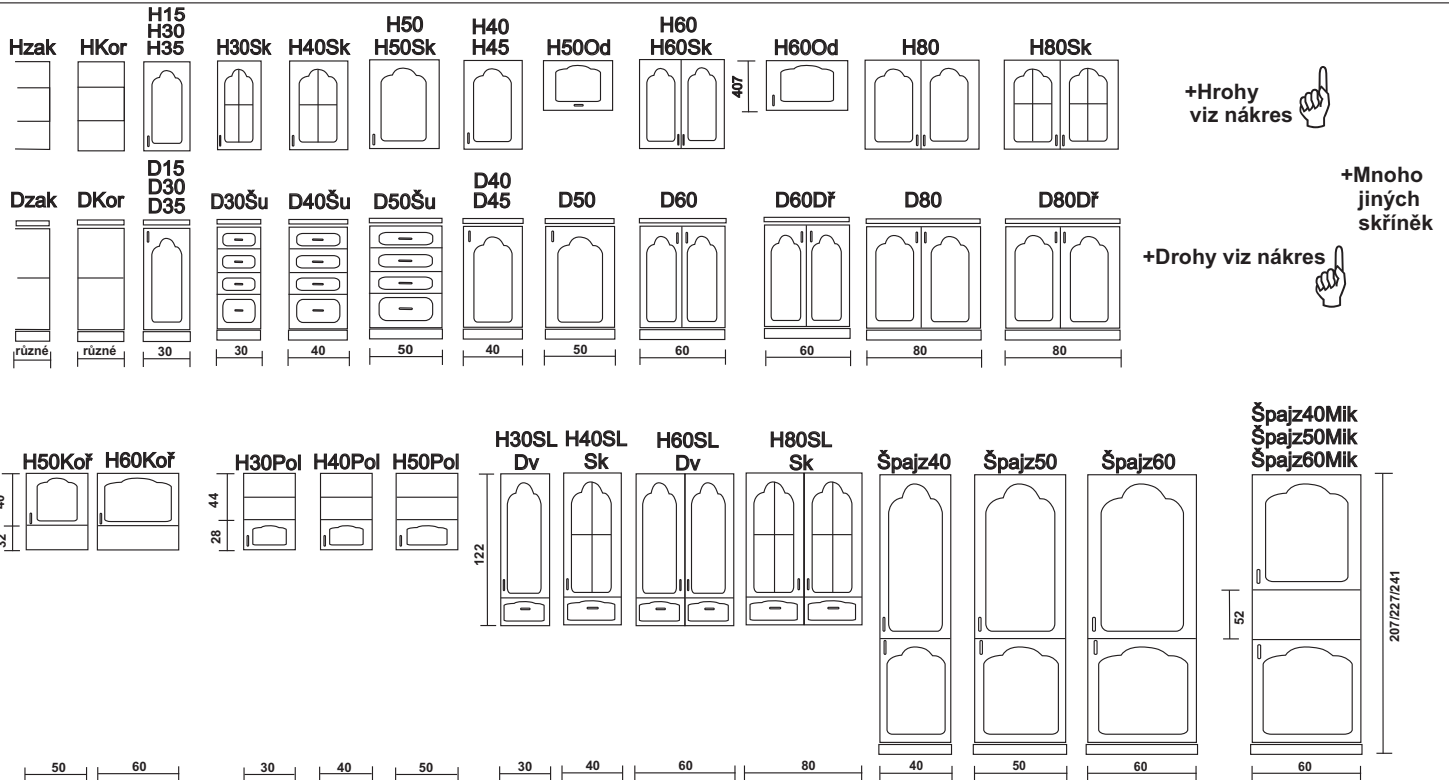

KUCHYNĚ "KLASIK"

Kuchyně na míru s dvířky "MDF-fólie"

- ✓ vyrobíme Vám téměř jakýkoliv rozměr skříňky-dvířka na míru
- ✓ mnoho tvarů dvířek bez příplatku
- ✓ technologie MDF-fólie zaručuje dlouhou životnost dvířek
- ✓ MDF-fólie technologie je vakuově potažená dvířek různobarevnou plastickou fólií
- ✓ velká mechanická odolnost
- ✓ výběr z ca 150-ti barev dvířek
- ✓ možnost sestavit do přímých, rohových i "U" sestav
- ✓ osazení jakýmkoliv dřezem
- ✓ dvířka s panty BLUM
- ✓ rohové skříňky mají velký úložný prostor
- ✓ **PŘIJATELNÁ CENA**

PŘÍKLAD SESTAVY 330 cm + 86 cm roh - výška horních skříňek 60,7 / 72 / 92,7 / 107cm:

Hroh, HrohSk, HrohDv 58 a 51

+Hrohy viz náskres

+Mnoho jiných skříňek
+Drohy viz náskres

Horní skříňky :

Dolní skříňky: