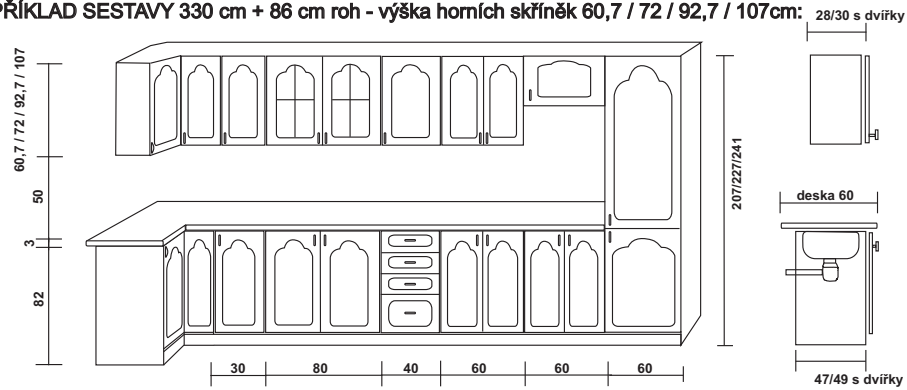

KUCHYNĚ "KLASIK"

Kuchyně na míru s dvířky "MDF-fólie"

- ✓ vyrobíme Vám téměř jakýkoliv rozměr skříňky-dvířka na míru
- ✓ mnoho tvarů dvířek bez příplatku
- ✓ technologie MDF-fólie zaručuje dlouhou životnost dvířek
- ✓ MDF-fólie technologie je vakuově potažená dvířek různobarevnou plastickou fólií
- ✓ velká mechanická odolnost
- ✓ výběr z ca 150-ti barev dvířek
- ✓ možnost sestavit do přímých, rohových i "U" sestav
- ✓ osazení jakýmkoliv dřezem
- ✓ dvířka s panty BLUM
- ✓ rohové skříňky mají velký úložný prostor
- ✓ **PŘIJATELNÁ CENA**

PŘÍKLAD SESTAVY 330 cm + 86 cm roh - výška horních skříňek 60,7 / 72 / 92,7 / 107cm:

Hroh, HrohSk, HrohDv 58 a 51

+Hrohy viz náskres

+Mnoho jiných skříňek
+Drohy viz náskres

Horní skříňky :

Dolní skříňky: