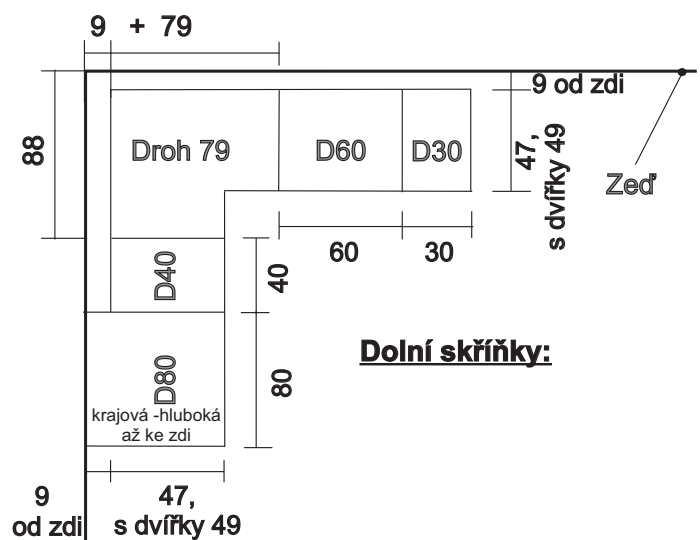

PŘÍKLAD SESTAVY 330 cm + 86 cm roh - výška horních skříňek 60,7 / 72 / 92,7 / 107cm:

Hroh, HrohSk, HrohDv 58 a 51

+Hrohy viz náskres

+Mnoho jiných skříňek
+Drohy viz náskres

Horní skříňky :

Dolní skříňky: