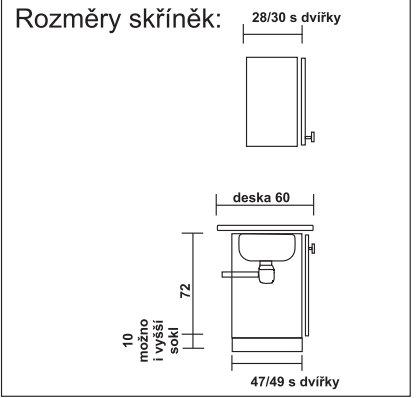

KUCHYNĚ "PARADE"

Kuchyň s dvířky "MDF"- PVC fólií

✓ MODERNÍ VZHLED
A PŘIJATELNÁ CENA

✓ korpusy jsou opatřeny PVC hranami

Hroh51
Hroh51Sk
Hroh51Dv

Hroh58
Hroh58Sk
Hroh58Dv

Droh79x79

Droh 89x89

Droh 77x77

Droh 84x84

+Mnoho dalších skříněk

211 (i vyšší)