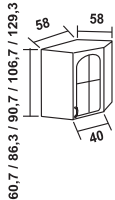

KUCHYNĚ "PARADE"

Kuchyň s dvířky "MDF"- PVC fólií

✓ MODERNÍ VZHLED
A PŘIJATELNÁ CENA

✓ korpusy jsou opatřeny PVC hranami

Hroh51
Hroh51Sk
Hroh51Dv

Hroh58
Hroh58Sk
Hroh58Dv

Droh79x79

Droh 89x89

Droh 77x77

Droh 84x84

+Mnoho dalších skříněk

211 (i vyšší)