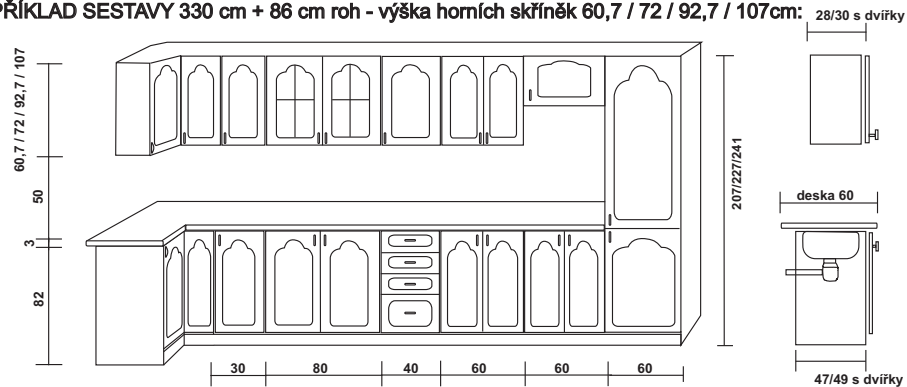

KUCHYNĚ "KLASIK"

Kuchyně na míru s dvířky "MDF-fólie"

- ✓ vyrobíme Vám téměř jakýkoliv rozměr skříňky-dvířka na míru
- ✓ mnoho tvarů dvířek bez příplatku
- ✓ technologie MDF-fólie zaručuje dlouhou životnost dvířek
- ✓ MDF-fólie technologie je vakuově potažená dvířek různobarevnou plastickou fólií
- ✓ velká mechanická odolnost
- ✓ výběr z ca 150-ti barev dvířek
- ✓ možnost sestavit do přímých, rohových i "U" sestav
- ✓ osazení jakýmkoliv dřezem
- ✓ dvířka s panty BLUM
- ✓ rohové skříňky mají velký úložný prostor
- ✓ **PŘIJATELNÁ CENA**

PŘÍKLAD SESTAVY 330 cm + 86 cm roh - výška horních skříněk 60,7 / 72 / 92,7 / 107cm:

Hroh, HrohSk, HrohDv 58 a 51

+Hrohy viz náskres

+Mnoho jiných skříněk
+Drohy viz náskres