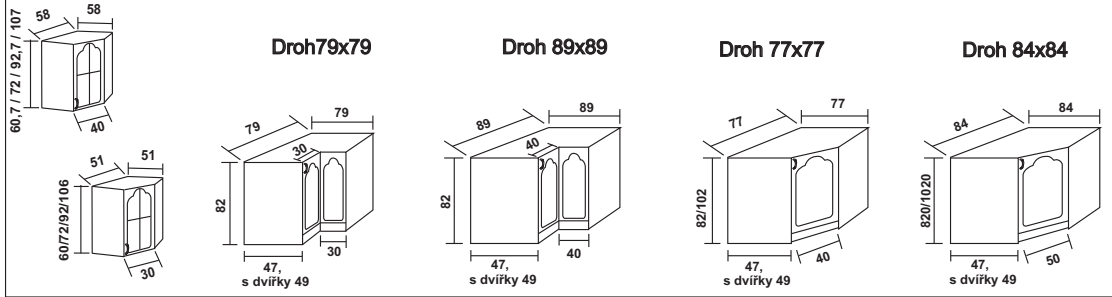

KUCHYNĚ "KLASIK"

Kuchyně na míru s dvířky "MDF-fólie"

- ✓ vyrobíme Vám téměř jakýkoliv rozměr skříňky-dvířka na míru
- ✓ mnoho tvarů dvířek bez příplatku
- ✓ technologie MDF-fólie zaručuje dlouhou životnost dvířek
- ✓ MDF-fólie technologie je vakuově potažená dvířek různobarevnou plastickou fólií
- ✓ velká mechanická odolnost
- ✓ výběr z ca 150-ti barev dvířek
- ✓ možnost sestavit do přímých, rohových i "U" sestav
- ✓ osazení jakýmkoliv dřezem
- ✓ dvířka s panty BLUM
- ✓ rohové skříňky mají velký úložný prostor
- ✓ **PŘIJATELNÁ CENA**

PŘÍKLAD SESTAVY 330 cm + 86 cm roh - výška horních skříněk 60,7 / 72 / 92,7 / 107cm:

Hroh, HrohSk, HrohDv 58 a 51

+Hrohy viz náskres

+Mnoho jiných skříněk
+Drohy viz náskres