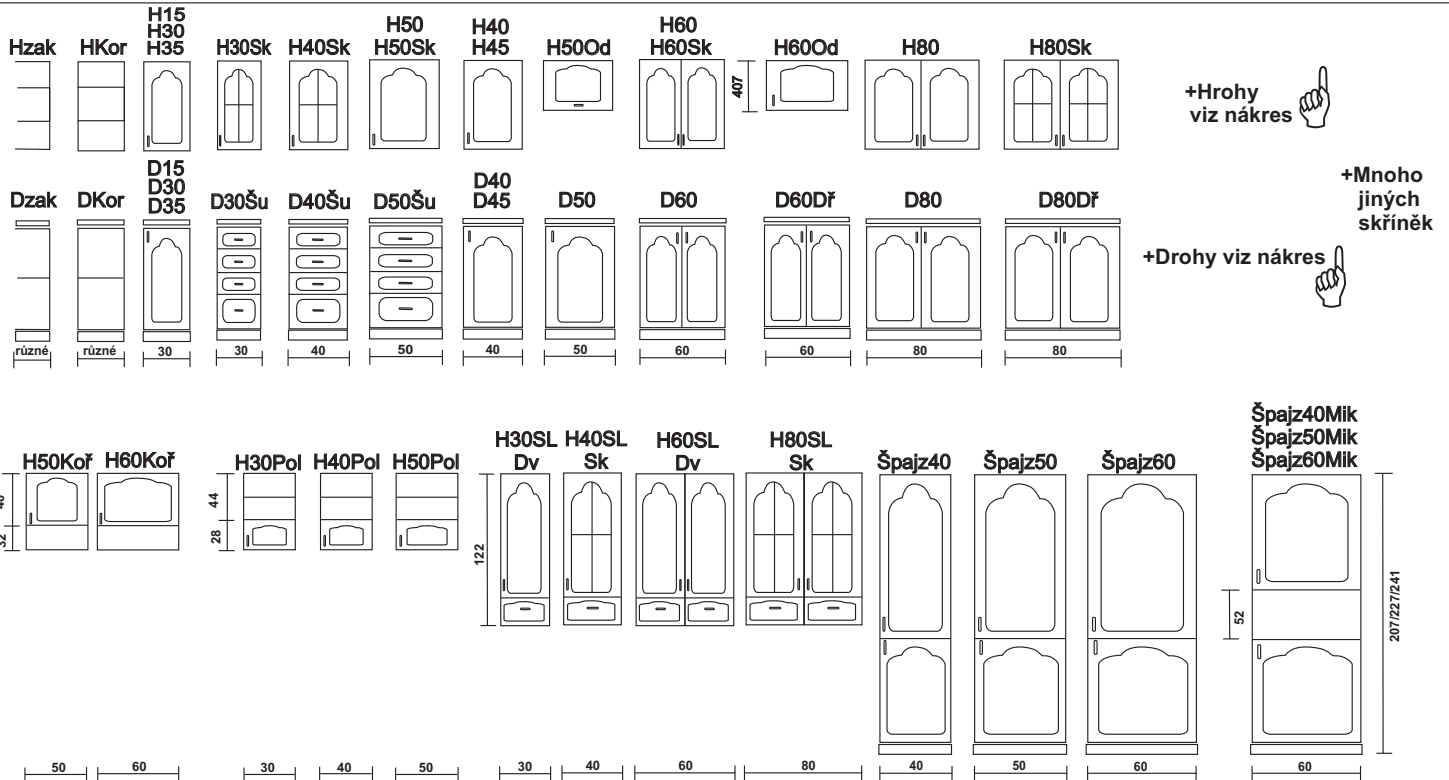

KUCHYNĚ "KLASIK"

Kuchyně na míru s dvířky "MDF-fólie"

- ✓ vyrobíme Vám téměř jakýkoliv rozměr skříňky-dvířka na míru
- ✓ mnoho tvarů dvířek bez příplatku
- ✓ technologie MDF-fólie zaručuje dlouhou životnost dvířek
- ✓ MDF-fólie technologie je vakuově potažená dvířek různobarevnou plastickou fólií
- ✓ velká mechanická odolnost
- ✓ výběr z ca 150-ti barev dvířek
- ✓ možnost sestavit do přímých, rohových i "U" sestav
- ✓ osazení jakýmkoliv dřezem
- ✓ dvířka s panty BLUM
- ✓ rohové skříňky mají velký úložný prostor
- ✓ **PŘIJATELNÁ CENA**

PŘÍKLAD SESTAVY 330 cm + 86 cm roh - výška horních skříněk 60,7 / 72 / 92,7 / 107cm:

Hroh, HrohSk, HrohDv 58 a 51

+Hrohy viz náskres

+Mnoho jiných skříněk
+Drohy viz náskres